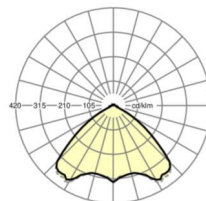

параметры

номер заказа	19480006085
код EAN	4020863405749
номер таможенного тарифа	94051190
Знак прохождения контроля	IP 20, класс защиты I, ENEC10 VDE, F, HACCP DIN10500/Food/IFS-пригодность для применения/BRC, Indoor, CE
Степень ударопрочности IK	IK03 (-20°C bis 45°C)
Температура окружения	ta -20°C в 45°C
Особые свойства	Готовность к IoT «Ready for IoT»
Гарантийный срок	5 лет
Государственные программы поддержки	BEG - государственные субсидии для энергосберегающих зданий (действительна только для Германии)

электротехника

Балласт	Электронный драйвер DALI2 (1 штука)
Мощность системы	26W
сетевое напряжение	230V/50Hz
автоматический предохранитель (пусковой ток)	20 штук/B10, 32 штук/B16, 33 штук/C10, 53 штук/C16
класс энергосбережения/Источник света	E

Оптика

Оснастка	LED, цветопередача/оттенок света CRI ≥ 80 / 3000K
Допуск для координаты цветности (MacAdam)	3SDCM
Фотобиологическая безопасность (светильник)	RG1
Номинальный световой поток	4104lm
Срок службы LED	50000h L80/B10 (Tq 45°C)
светоотдача светильников	160lm/W
Угол излучения	105° (C0) / 105° (C90)
UGR поп./вдоль	20.8 / 21.1

DEEP-LINK

<https://www.regiolux.de/ru/article/19480006085>

Ссылка	LED 4000lm 830
ηLB	100 %
Φ ↓/↑	98 % / 2 %
UGR поп./вдоль	20.8 / 21.1